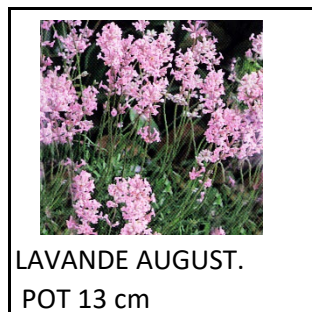

IRIS
POT 13 cm / 18 cm

LAVANDE AUGUST.
POT 13 cm

LEONTOPODIUM alpinum
POT 13 cm

LAVANDE AUGUST.
POT 13 cm