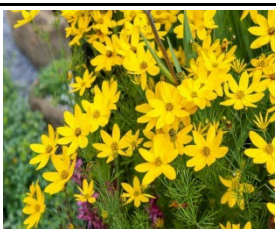

ALCHEMILLA mollis
POT 13 cm

ACHILLEA filipendulina
POT 13 cm

ANEMONE japonica
POT 13 cm

ARMERIA maritima splen
POT 10.5 cm/13 cm

ARMERIA maritima alba
POT 10.5 cm / 13 cm

ASTER alpinus
POT 10.5 cm

ASTILBE
POT 13 cm

CAREX
POT 13 cm / 18 cm

COREOPSIS GRANDIFLO.
POT 13 cm

COREOPSIS verticillita
POT 13 cm

DELPHINIUM divers
POT 13 cm

DELPHINIUM m.f.blue white
bee
POT 13 cm

DELPHINIUM m.f. rose white
bee
POT 13 cm

DICENTRA spectabilis
POT 10.5 cm / 13 cm