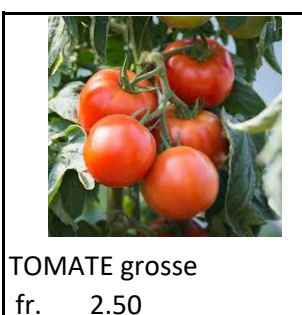

PULSATILLA vulgaris
POT 13 cm

POLEMONIUM caeruleum
POT 13 cm

SALVIA nemerosa
POT 10.5 cm / 13 cm

SAGINA subulata
POT 10.5 cm

SAPONARIA ocymoides
POT 10.5 cm

SAXIFRAGA x arendsi Peter P
POT 10.5 cm

SEDUM spath. Blanc
POT 10.5 cm

TIARELLA cordifolia
POT 13 cm

VERONICA spicata
POT 13 cm

PLANTES AROMATIQUES en pot de 9 cm ou 13 cm, disponibles de suite

Page suivante, les plantons de légumes

PLANTONS DE LEGUMES, disponible dès mi-mai