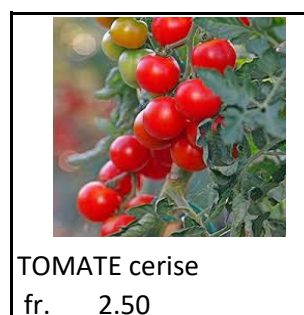

PULSATILLA vulgaris
POT 13 cm

POLEMONIUM caeruleum
POT 13 cm

SALVIA nemerosa
POT 10.5 cm / 13 cm

SAGINA subulata
POT 10.5 cm

SAPONARIA ocymoides
POT 10.5 cm

SAXIFRAGA x arendsi Peter P
POT 10.5 cm

SEDUM spath. Blanc
POT 10.5 cm

TIARELLA cordifolia
POT 13 cm

VERONICA spicata
POT 13 cm

PLANTES AROMATIQUES en pot de 9 cm ou 13 cm, disponibles de suite

Page suivante, les plantons de légumes

PLANTONS DE LEGUMES, disponible dès mi-mai