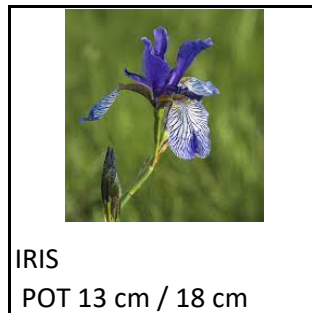

DIANTHUS deltoides divers
POT 13 cm

DIANTHUS deltoides albus
POT 13 cm

DIANTHUS deltoides leuchtfun
POT 13 cm

ECHINACEA Cheyenne spirit
POT 13 cm

ECHINACEA green tw
POT 13 cm

ECHINACEA pow wow white
POT 13 cm

ERODIUM variable
POT 10.5 cm

ERIGERON spec. Blue
POT 13 cm

ERYNGIUM planum
POT 13 cm

EUPHORBIA myr + amyg
POT 13 cm

EUPHORBIA myr + amyg
POT 13 cm

FETUQUE
POT 13 cm

GERANIUM vivace
POT 13 cm

GEUM chiloense Red
POT 10.5 cm

GYPSOPHILA paniculata
POT 13 cm

HELLIANTHEMUM hyb
POT 13 cm

HEMEROCALIS
POT 13 cm / 18 cm

HEUCHERA americana
POT 10.5 cm / 13 cm

HEUCHERA americana
POT 13 cm

INULA ensifolia
POT 13 cm

IRIS
POT 13 cm / 18 cm

LAMIUM maculatum
POT 13 cm

LAVANDE AUGUST.
POT 13 cm

LAVANDE AUGUST.
POT 13 cm

LAVANDE AUGUST.
POT 13 cm

LEONTOPODIUM alpinum
POT 13 cm

LEUCANTHEMUM vulgare
POT 13 cm

LEWISIA cotyledon mix
POT 13 cm

LITHODORA diffusa
POT 13 cm