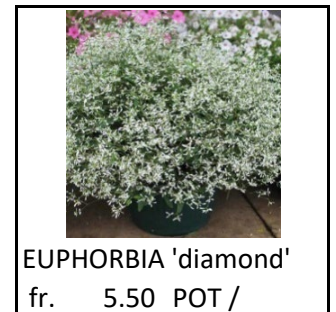

DIPLADENIA
fr. 6.00 POT /

DIASCIA BARBERAE
fr. 5.50 POT /

DICONDRA
fr. 4.00 POT /

ECHEVERIA
fr. 3.50 / 4.50

EUPHORBIA 'diamond'
fr. 5.50 POT /

FUCHSIA
fr. 5.50 POT /

GAURA
fr. 6.00 POT /

GAZANIA
fr. 4.00 POT /