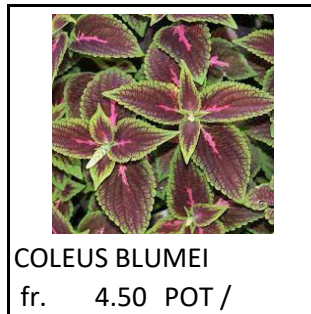

BEGONIA semperflorens
fr. 1.50 PMP /

BEGONIA boliviensis
fr. 6.00 POT /

BIDENS
fr. 3.50 POT /

CANA CANOVA
fr. 12.00 POT /

CLEOME SPINOSA
fr. 6.00 POT /

COLEUS BLUMEI
fr. 4.50 POT /

CUPHEA TORPEDO
fr. 4.50 POT /

DIPLADENIA
fr. 6.00 POT /

DIASCIA BARBERAE
fr. 5.50 POT /

DICONDRA
fr. 4.00 POT /

ECHEVERIA
fr. 3.50 / 4.50

EUPHORBIA 'diamond'
fr. 5.50 POT /

FUCHSIA
fr. 5.50 POT /

GAURA
fr. 6.00 POT /

GAZANIA
fr. 4.00 POT /