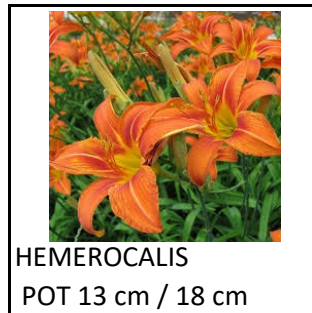

DIANTHUS deltoides divers
POT 13 cm

DIANTHUS deltoides albus
POT 13 cm

DIANTHUS deltoides leuchtfun
POT 13 cm

ECHINACEA Cheyenne spirit
POT 13 cm

ECHINACEA green tw
POT 13 cm

ECHINACEA pow wow white
POT 13 cm

ERODIUM variable
POT 10.5 cm

ERIGERON spec. Blue
POT 13 cm

ERYNGIUM planum
POT 13 cm

EUPHORBIA myr + amyg
POT 13 cm

EUPHORBIA myr + amyg
POT 13 cm

FETUQUE
POT 13 cm

GERANIUM vivace
POT 13 cm

GEUM chiloense Red
POT 10.5 cm

GYPSOPHILA paniculata
POT 13 cm

HELLIANTHEMUM hyb
POT 13 cm

HEMEROCALIS
POT 13 cm / 18 cm

HEUCHERA americana
POT 10.5 cm / 13 cm

HEUCHERA americana
POT 13 cm

INULA ensifolia
POT 13 cm

IRIS
POT 13 cm / 18 cm