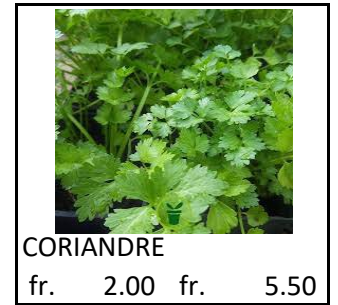

LYCHNIS chalcedonica
POT 13 cm

LYSIMACHIA punctata
POT 13 cm

NEPETA faassenii
POT 13 cm

PAPAVER ORIENT.
POT 13 cm

PENNISETUM ALOP
POT 13 cm

PRIMULA denticulata
POT 13 cm

PHLOX subulata
POT 13 cm

PULSATILLA vulgaris Red bell
POT 13 cm

PULSATILLA vulgaris
POT 13 cm

POLEMONIUM caeruleum
POT 13 cm

SALVIA nemerosa
POT 10.5 cm / 13 cm

SAGINA subulata
POT 10.5 cm

SAPONARIA ocymoides
POT 10.5 cm

SAXIFRAGA x arendsi Peter P
POT 10.5 cm

SEDUM spath. Blanc
POT 10.5 cm

TIARELLA cordifolia
POT 13 cm

VERONICA spicata
POT 13 cm

PLANTES AROMATIQUES en pot de 9 cm ou 13 cm, disponibles de suite

Page suivante, les plantons de légumes

PLANTONS DE LEGUMES, disponible dès mi-mai