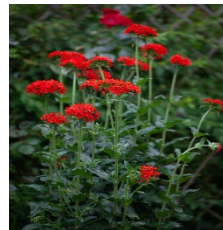

GYPSOPHILA paniculata
POT 13 cm

HELLIANTHEMUM hyb
POT 13 cm

HEMEROCALIS
POT 13 cm / 18 cm

HEUCHERA americana
POT 10.5 cm / 13 cm

HEUCHERA americana
POT 13 cm

INULA ensifolia
POT 13 cm

IRIS
POT 13 cm / 18 cm

LAMIUM maculatum
POT 13 cm

LAVANDE AUGUST.
POT 13 cm

LAVANDE AUGUST.
POT 13 cm

LAVANDE AUGUST.
POT 13 cm

LEONTOPODIUM alpinum
POT 13 cm

LEUCANTHEMUM vulgare
POT 13 cm

LEWISIA cotyledon mix
POT 13 cm

LITHODORA diffusa
POT 13 cm

LYCHNIS chalcedonica
POT 13 cm

LYSIMACHIA punctata
POT 13 cm

NEPETA faassenii
POT 13 cm

PAPAVER ORIENT.
POT 13 cm

PENNISETUM ALOP
POT 13 cm

PRIMULA denticulata
POT 13 cm

PHLOX subulata
POT 13 cm

PULSATILLA vulgaris Red bell
POT 13 cm