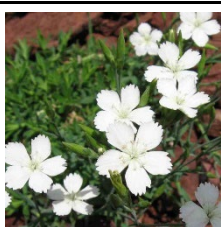

CAREX
POT 13 cm / 18 cm

COREOPSIS GRANDIFLO.
POT 13 cm

COREOPSIS verticillita
POT 13 cm

DELPHINIUM divers
POT 13 cm

DELPHINIUM m.f.blue white
bee
POT 13 cm

DELPHINIUM m.f. rose white
bee
POT 13 cm

DICENTRA spectabilis
POT 10.5 cm / 13 cm

DIANTHUS deltoides divers
POT 13 cm

DIANTHUS deltoides albus
POT 13 cm

DIANTHUS deltoides leuchtfun
POT 13 cm

ECHINACEA Cheyenne spirit
POT 13 cm

ECHINACEA green tw
POT 13 cm

ECHINACEA pow wow white
POT 13 cm