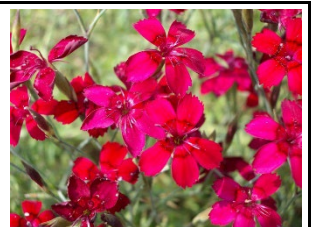

CAREX
POT 13 cm / 18 cm

COREOPSIS GRANDIFLO.
POT 13 cm

COREOPSIS verticillita
POT 13 cm

DELPHINIUM divers
POT 13 cm

DELPHINIUM m.f.blue white
bee
POT 13 cm

DELPHINIUM m.f. rose white
bee
POT 13 cm

DICENTRA spectabilis
POT 10.5 cm / 13 cm

DIANTHUS deltoides divers
POT 13 cm

DIANTHUS deltoides albus
POT 13 cm

DIANTHUS deltoides leuchtfun
POT 13 cm

ECHINACEA Cheyenne spirit
POT 13 cm

ECHINACEA green tw
POT 13 cm

ECHINACEA pow wow white
POT 13 cm