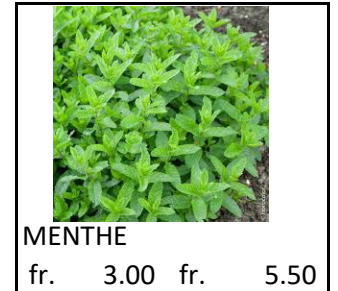

LYCHNIS chalcedonica
POT 13 cm

LYSIMACHIA punctata
POT 13 cm

NEPETA faassenii
POT 13 cm

PAPAVER ORIENT.
POT 13 cm

PENNISETUM ALOP
POT 13 cm

PRIMULA denticulata
POT 13 cm

PHLOX subulata
POT 13 cm

PULSATILLA vulgaris Red bell
POT 13 cm

PULSATILLA vulgaris
POT 13 cm

POLEMONIUM caeruleum
POT 13 cm

SALVIA nemerosa
POT 10.5 cm / 13 cm

SAGINA subulata
POT 10.5 cm

SAPONARIA ocymoides
POT 10.5 cm

SAXIFRAGA x arendsi Peter P
POT 10.5 cm

SEDUM spath. Blanc
POT 10.5 cm

TIARELLA cordifolia
POT 13 cm

VERONICA spicata
POT 13 cm

PLANTES AROMATIQUES en pot de 9 cm ou 13 cm, disponibles de suite

Page suivante, les plantons de légumes

PLANTONS DE LEGUMES, disponible dès mi-mai