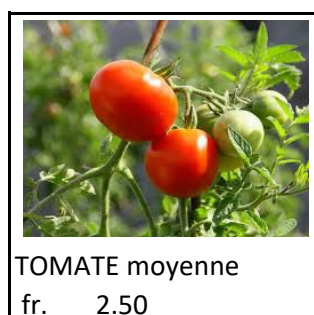

PULSATILLA vulgaris
POT 13 cm

POLEMONIUM caeruleum
POT 13 cm

SALVIA nemerosa
POT 10.5 cm / 13 cm

SAGINA subulata
POT 10.5 cm

SAPONARIA ocymoides
POT 10.5 cm

SAXIFRAGA x arendsi Peter P
POT 10.5 cm

SEDUM spath. Blanc
POT 10.5 cm

TIARELLA cordifolia
POT 13 cm

VERONICA spicata
POT 13 cm

PLANTES AROMATIQUES en pot de 9 cm ou 13 cm, disponibles de suite

Page suivante, les plantons de légumes

PLANTONS DE LEGUMES, disponible dès mi-mai