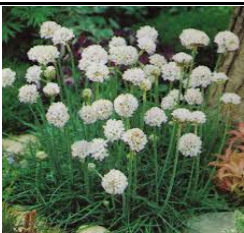

NICOTIANA
fr. 6.00 POT /

SURFINIA
fr. 6.00 POT /

PLECTRANTHUS
fr. 4.00 POT /

SANVITALIA
fr. 3.50 POT /

SAUGE FARINACEA
fr. 4.50 POT /

SAUGE SPLENDENS
fr. 4.50 POT /

SCAEVOLA
fr. 5.50 POT /

ASARINA scandens
POT /

ALCHEMILLA mollis
POT 13 cm

ACHILLEA filipendulina
POT 13 cm

ANEMONE japonica
POT 13 cm

ARMERIA maritima splen
POT 10.5 cm/13 cm

ARMERIA maritima alba
POT 10.5 cm / 13 cm

ASTER alpinus
POT 10.5 cm

ASTILBE
POT 13 cm