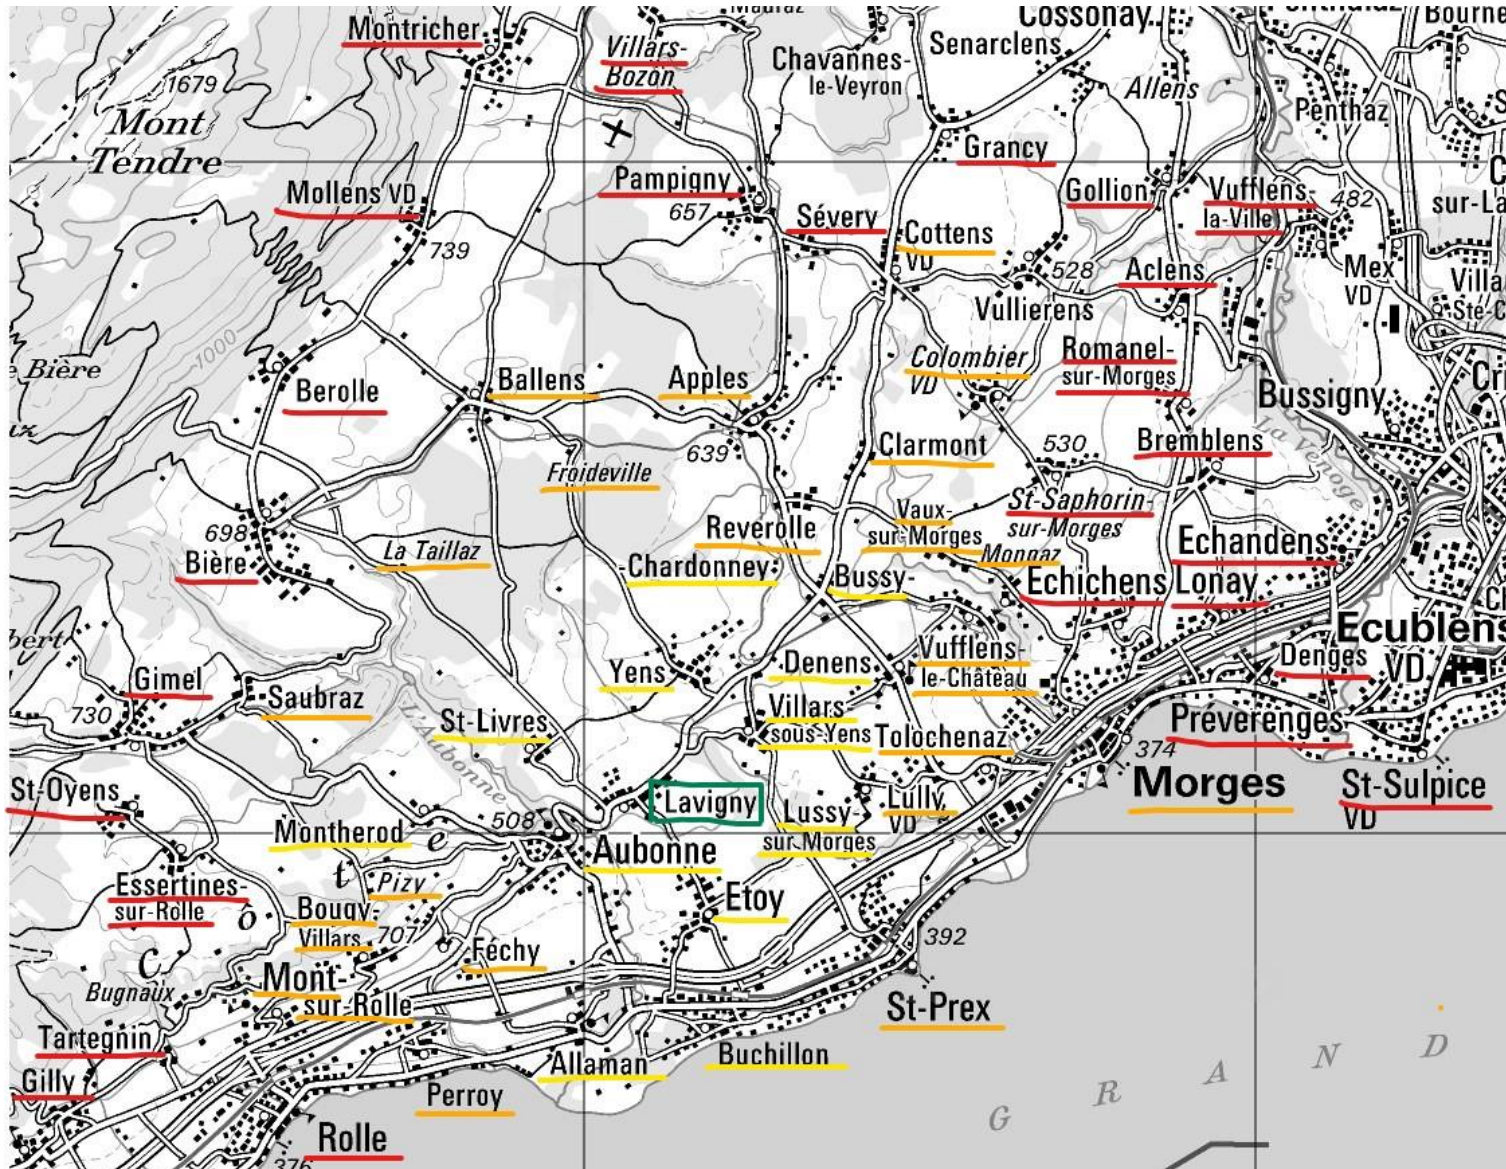

Livraison Bois de feu – Carte prix déplacements

Légende et Prix

Déplacements :

- [Lavigny](#)
- [1 à 5 km](#)
- [6 à 10 km](#)
- [11 à 15 km](#)
- Hors Zone

Prix :

- [Gratuit](#)
- [15 CHF](#)
- [30 CHF](#)
- [45 CHF](#)